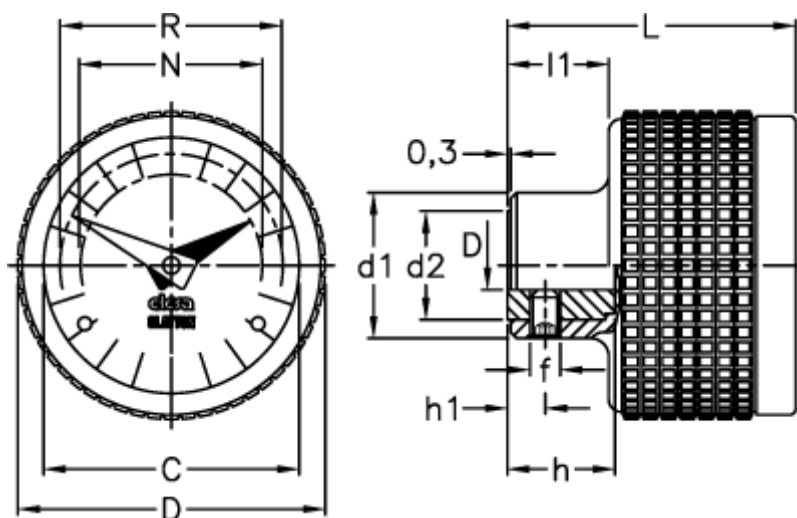

Varenummer: 2307056179
Beskrivelse: E+G Indikator
MBT.50/GA11-0036-D

Mål

C	= 42	L	= 48
D	= 51	l1	= 16.5
d1	= 24	N	= 30
d2	= 18	R	= 37
d H7	= 8		
f	= M5		
h	= 17		
h1	= 6		